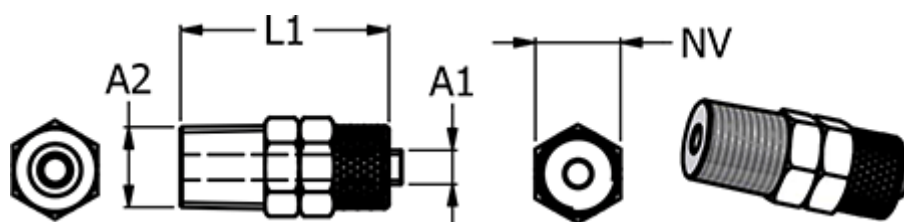

Varenummer: 586116188
Beskrivelse: Push-on fitting 11.618-8, metal Ø8/6-R 1/8"
Lige union

Mål

Gevind A2	= R 1/8"
L1	= 26.5
NV	= 12
Slangediameter A1	= 8/6